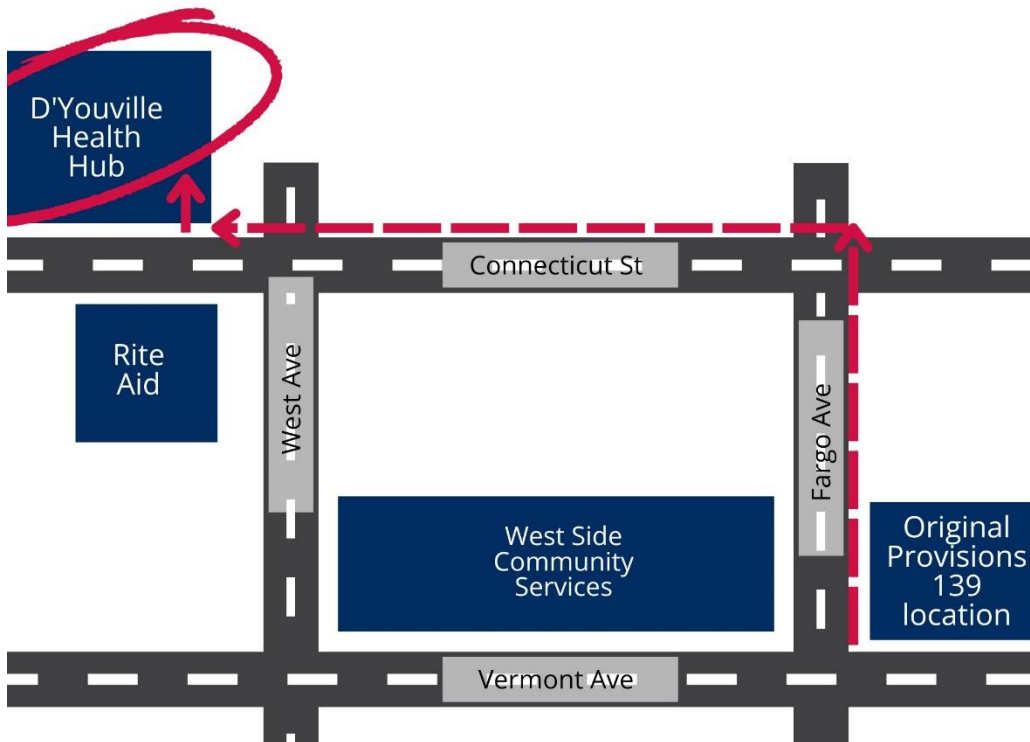

### موقع جديد

العنوان الرسمي لموقعنا الجديد هو 44 شارع بريكنريدج ، ولكن المدخل الرئيسي للمبنى  
Twin Petrels و Russ's Bait & Tackle وموقف السيارات يقع في شارع نياجرا بين  
(القديمة Resurgence Brewing Co. شركة).

#### **أخذ الحافلة**

تقع أقرب محطة للحافلات عند زاوية شارع نياجرا وشارع بريكنريدج ، والتي تخدمها الحافلة رقم 5 - نياجرا كنمور.

(تحتاج إلى اختيار أحدهما أو الآخر. Food Farmacy يرجى ملاحظة: لا يمكنك الوصول إلى كل من الشرطين 139 و)

في الطابق الثالث. يقع على بعد 2.5 بلوك من 139 شارع فيرمونت Connecticut في 301 شارع Food Farmacy يقع ((موقع المخزن الأصلي لدينا)).

Food Farmacy ، حيث يقع D'Youville Health Professions Hub إليك صورة لمركز:

Food Farmacy اتجاهات المشي من 139 شارع فيرمونت إلى: